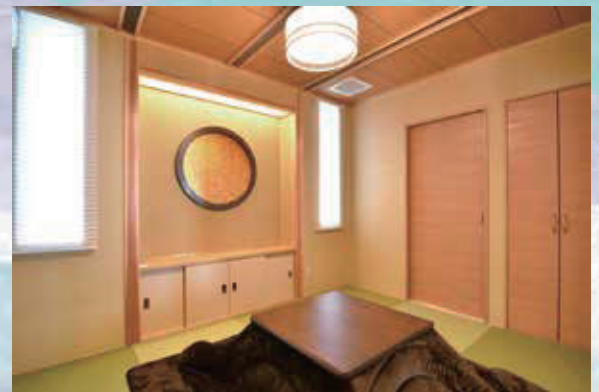

1F 中ホール20名～
2F 小ホール10名～
2F 大ホール80名～

直方斎場 本館

家族葬から一般葬まで、お客様のご希望やご予算に合わせた式場提案が可能です
2021年に式場や控室などをリニューアルOPENし、今後も地域の皆様に愛される式場づくりを目指します

直方葬祭

お客様のスタイルに合わせた
4つの式場

家族葬や火葬式から
一般葬や社葬まで
幅広くお客様のニーズに
合わせた式場提案が可能です。

御殿口斎場
10名～

2022年に控室をリフォームいたしました
家族葬や法事会館として多目的での使用が可能です

1日1組限定で貸切の家族葬ホールです
心置きなく、気兼ねなく大切なお時間をお過ごしいただけます

少人数での家族葬や火葬のみを執り行う「火葬式」にも対応できます
自宅から送り出すような感覚で、ゆったりと故人を偲ぶことが可能です

些細なことでもお花に
ついてはお任せください