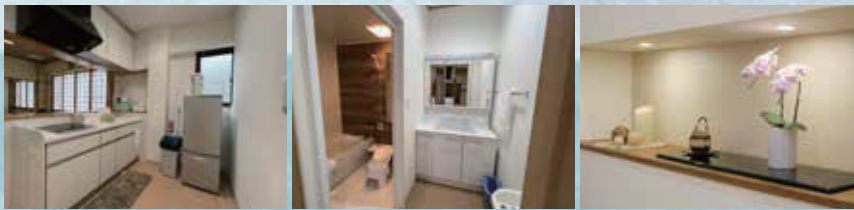

1F 中ホール20名～
2F 小ホール10名～
2F 大ホール80名～

直方斎場 本館

家族葬から一般葬まで、お客様のご希望やご予算に合わせた式場提案が可能です
2021年に式場や控室などをリニューアルOPENし、今後も地域の皆様に愛される式場づくりを目指します

直方葬祭

お客様のスタイルに合わせた
4つの式場

家族葬や火葬式から
一般葬や社葬まで
幅広くお客様のニーズに
合わせた式場提案が可能です。

御殿口斎場
10名～

2022年に控室をリフォームいたしました
家族葬や法事会館として多目的での使用が可能です

1日1組限定で貸切の家族葬ホールです
心置きなく、気兼ねなく大切なお時間をお過ごしいただけます

少人数での家族葬や火葬のみを執り行う「火葬式」にも対応できます
自宅から送り出すような感覚で、ゆったりと故人を偲ぶことが可能です

些細なことでもお花に
ついてはお任せください