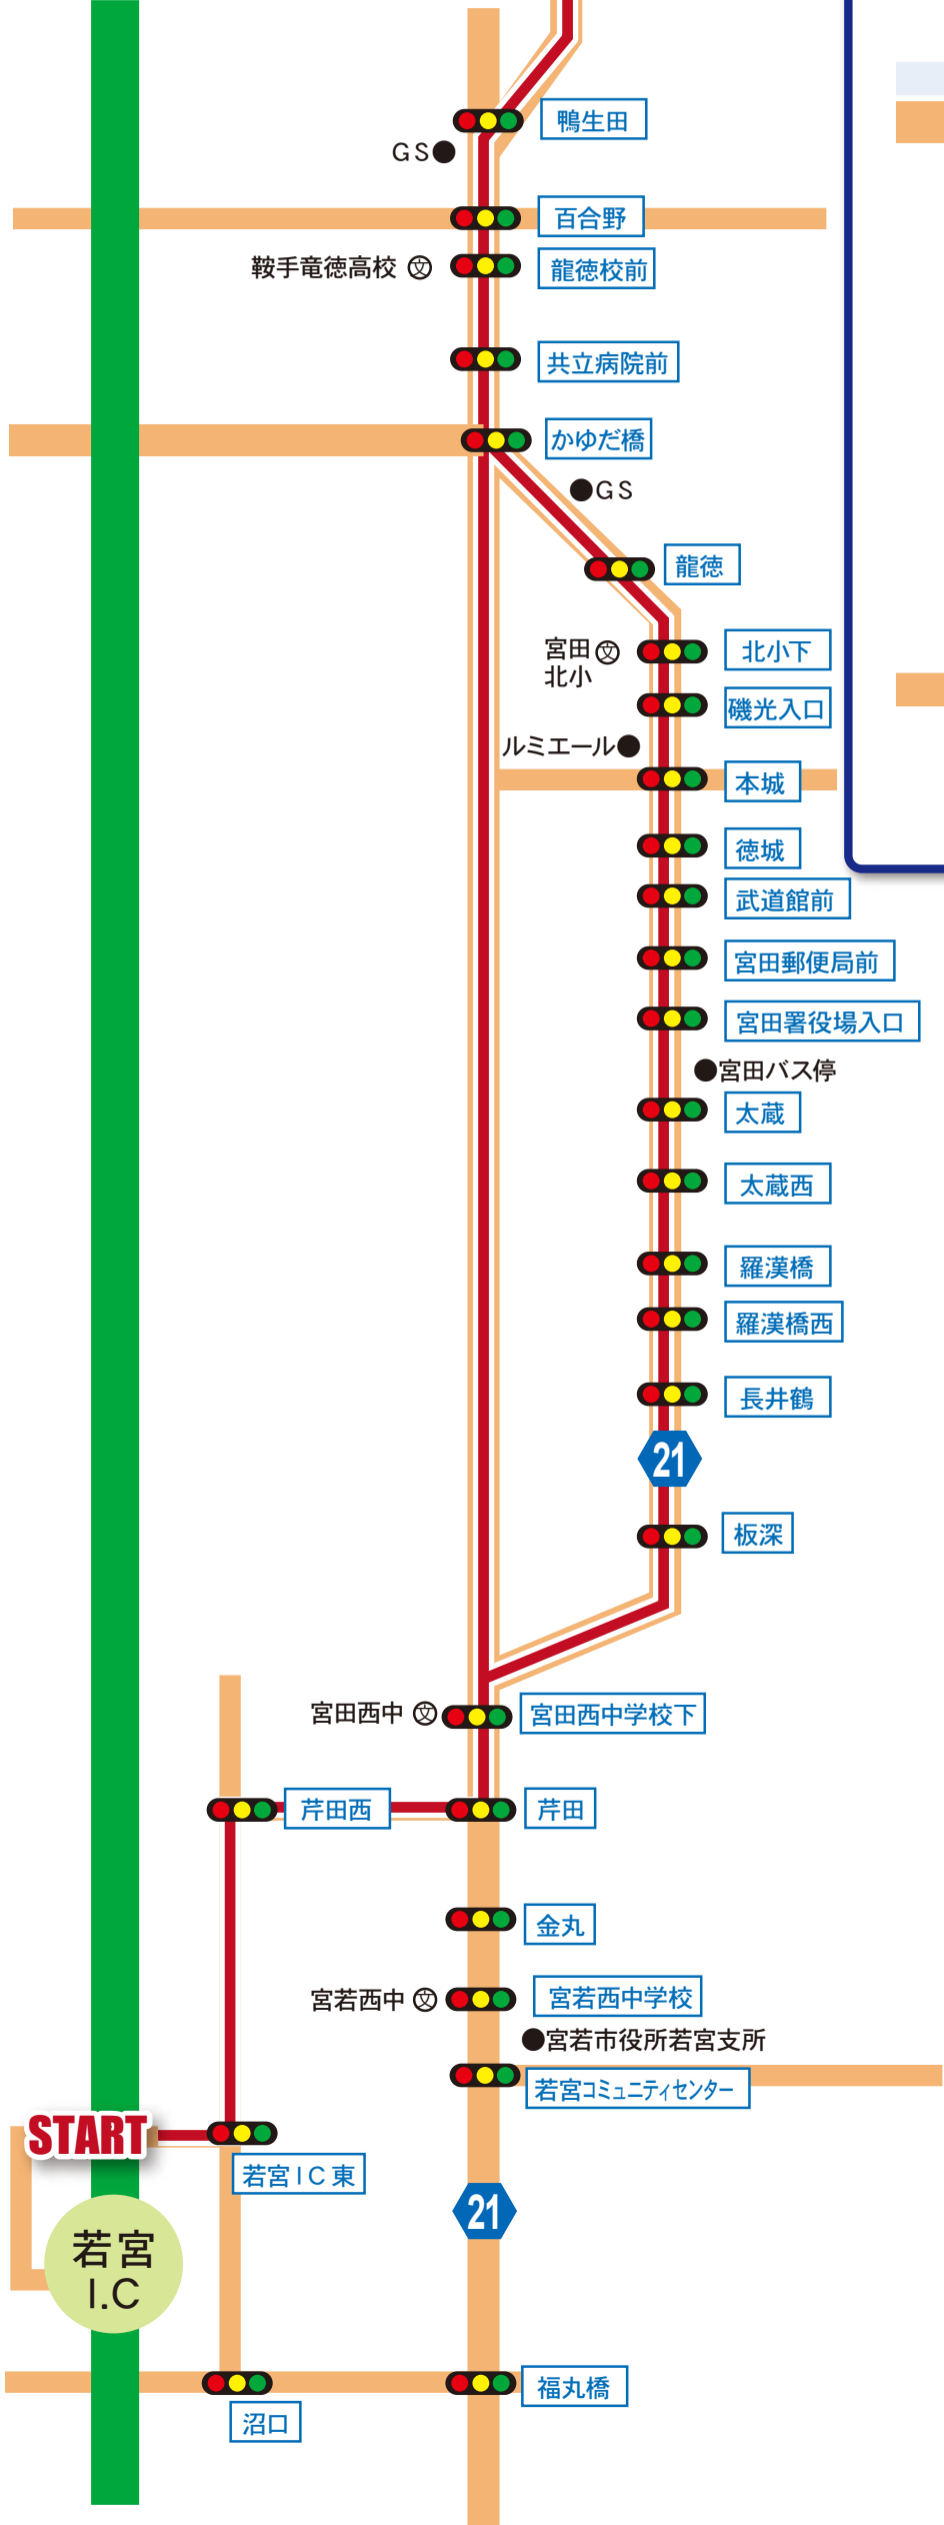

周辺拡大地図

迷ったらお電話を！
スタッフが道案内します！
☎0949-24-4444
直方市新町 2 丁目 6-47